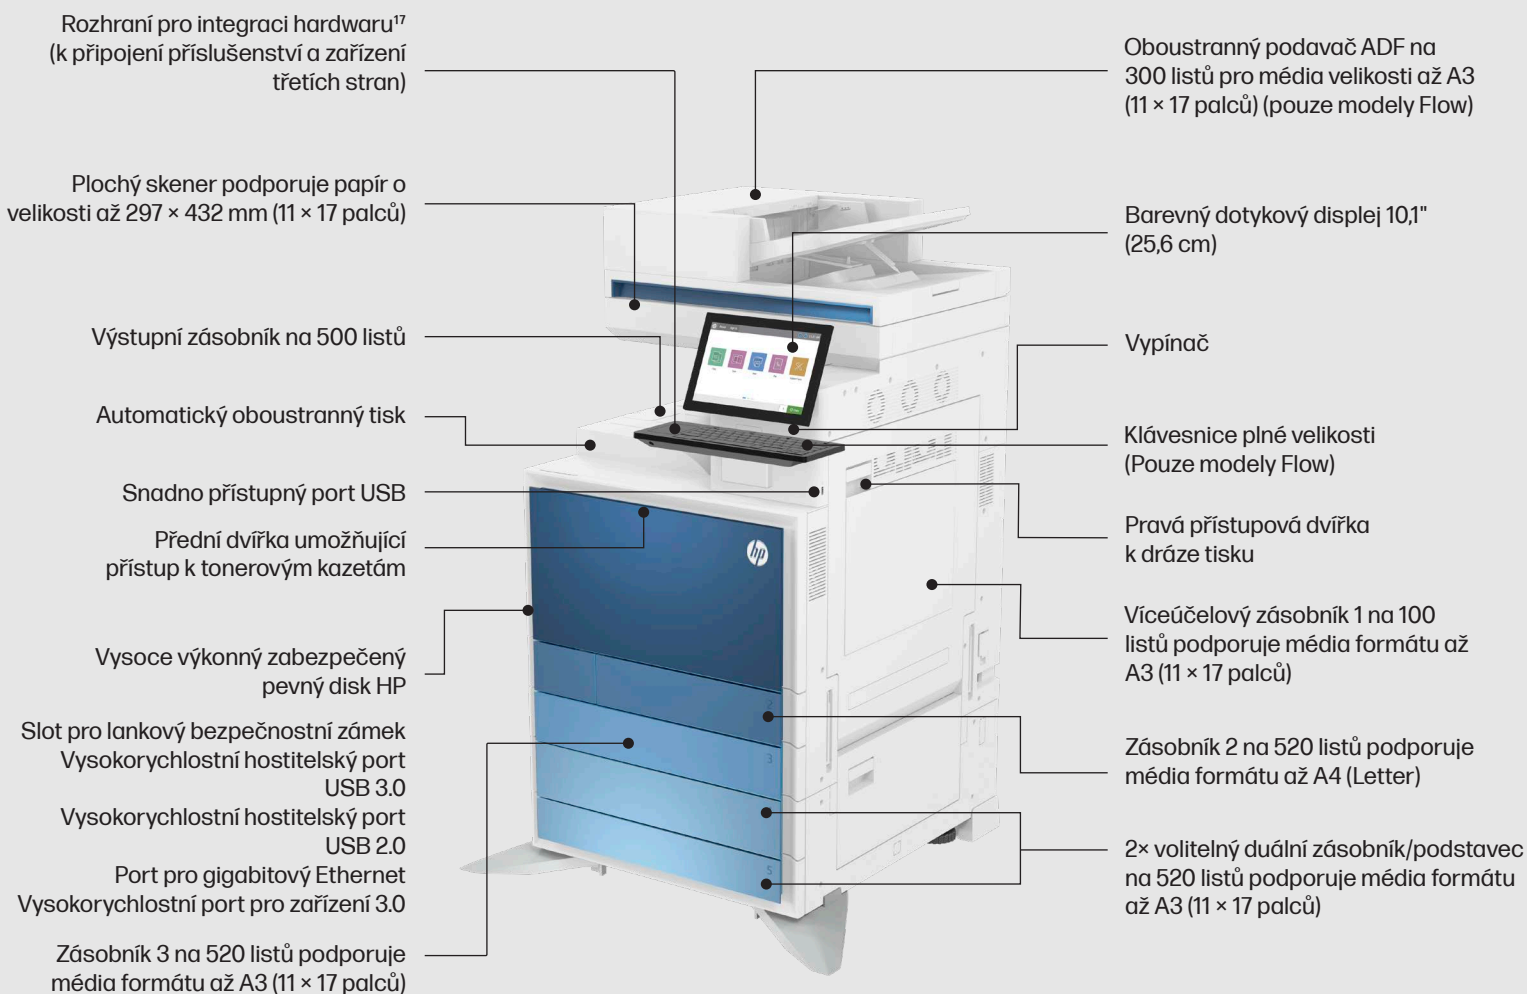

Seznamte se s multifunkční tiskárnou řady HP LaserJet Managed MFP E877

Na obrázku multifunkční tiskárna HP Color LaserJet Managed Flow E877z