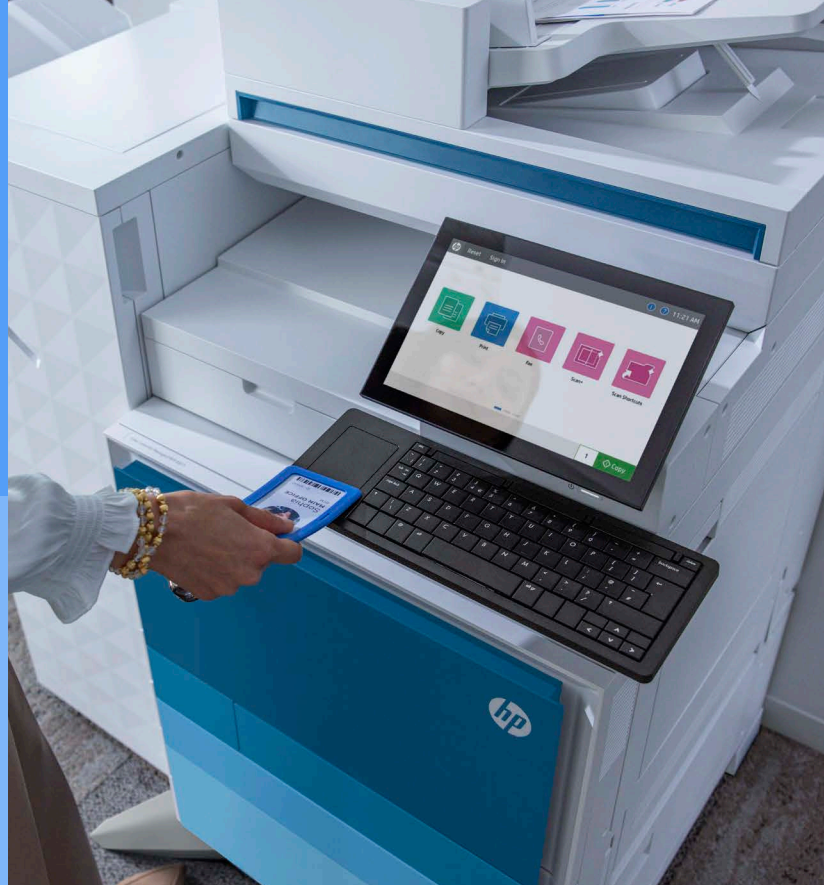

VYUŽÍVÁ SYSTÉM NA ČIPU

Se sedminásobným výpočetním výkonem² oproti předchozím modelům je řada tiskáren HP LaserJet Managed MFP E800 ztělesněním rychlosti, kde jsou všechny subsystémy tisku, kopírování, skenování, zabezpečení a další integrovány do jediného čipu.

BAREVNÝ DOTYKOVÝ DISPLEJ 10,1"

Připravte se na maximální produktivitu s intuitivním displejem v živých barvách, se kterým můžete snadno ovládat multifunkční tiskárnu řady HP LaserJet Managed MFP E800 bez ohledu na aktuální úkol.

DIGITÁLNÍ ÚPRAVA NASKENOVANÝCH DOKUMENTŮ NA MÍRU

S technologií Flow můžete digitálně upravovat a přizpůsobit kopie předlohy během přímé manipulace s naskenovaným obsahem z multifunkční tiskárny. Pomocí 10,1 palcového barevného dotykového displeje můžete snadno upravovat, označovat, kontrolovat a zvýrazňovat komentáře pro příjemce.