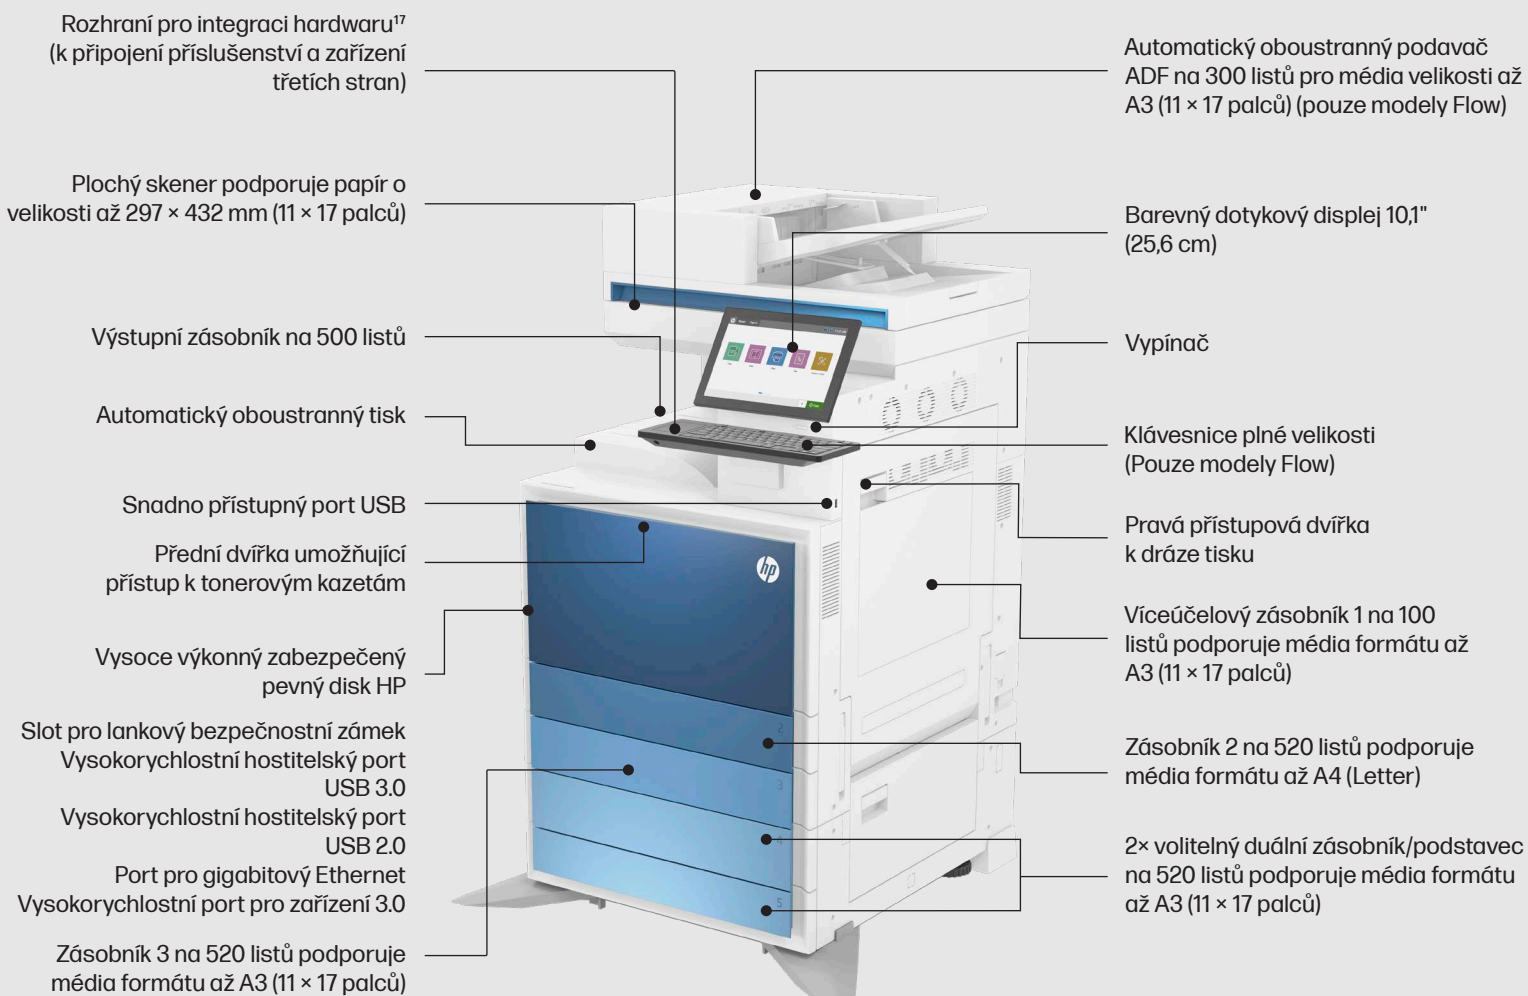

Seznamte se s řadou multifunkčních tiskáren HP LaserJet Managed MFP E826

Na obrázku je multifunkční tiskárna HP LaserJet Managed Flow E826z